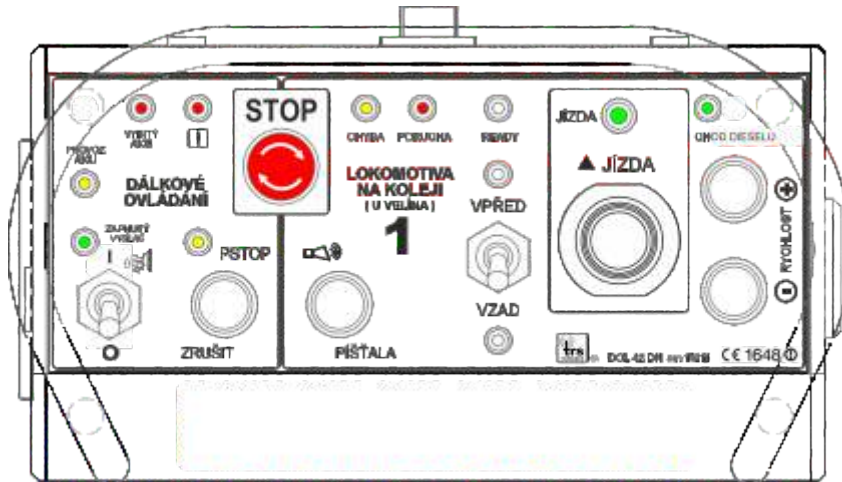

Pokladač kolejových polí PKP 25/20

Montážní plošina MVTV

Kolejový jeřáb UK 25/18

Posunovací diesel-elektrické vozidlo ( reko E114)

Posunovací elektrické vozidlo pro vysoké pece

Aumulátorové lokomotivy řady 199 (ŽSR)