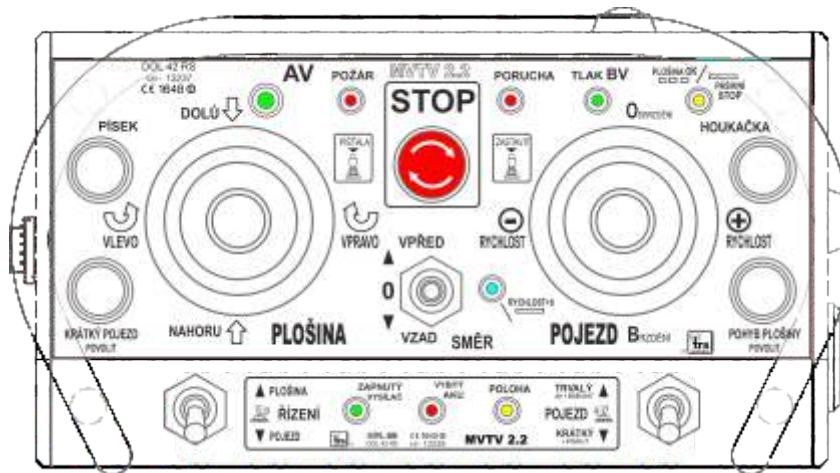

Pokladač kolejových polí PKP 25/20

Montážní plošina MVTV

Kolejový jeřáb UK 25/18

Posunovací diesel-elektrické vozidlo ( reko E114)

Posunovací elektrické vozidlo pro vysoké pece

Aumulátorové lokomotivy řady 199 (ŽSR)