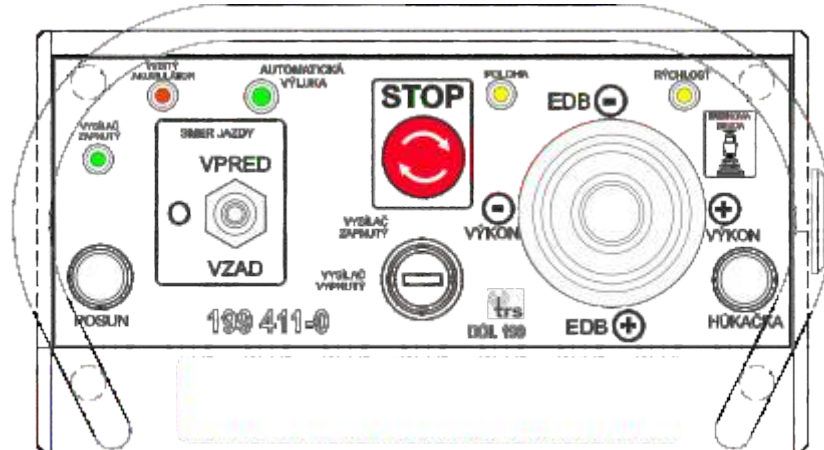

Pokladač kolejových polí PKP 25/20

Montážní plošina MVTV

Kolejový jeřáb UK 25/18

Posunovací diesel-elektrické vozidlo ( reko E114)

Posunovací elektrické vozidlo pro vysoké pece

Aumulátorové lokomotivy řady 199 (ŽSR)