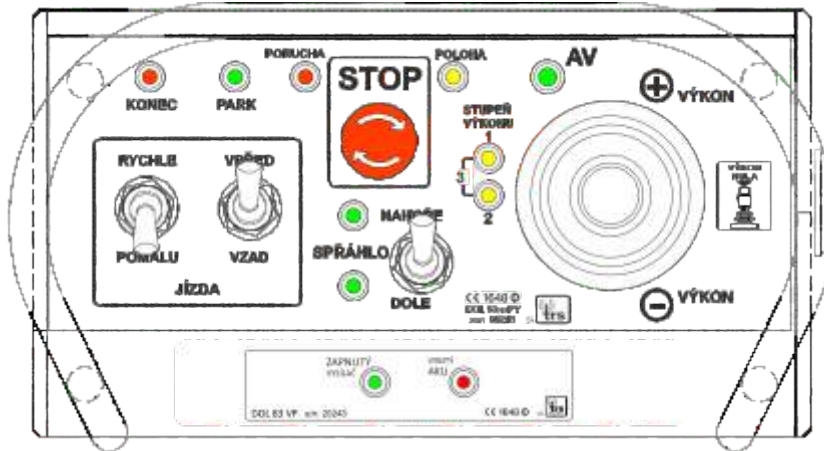

Pokladač kolejových polí PKP 25/20

Montážní plošina MVTV

Kolejový jeřáb UK 25/18

Posunovací diesel-elektrické vozidlo ( reko E114)

Posunovací elektrické vozidlo pro vysoké pece

Aumulátorové lokomotivy řady 199 (ŽSR)