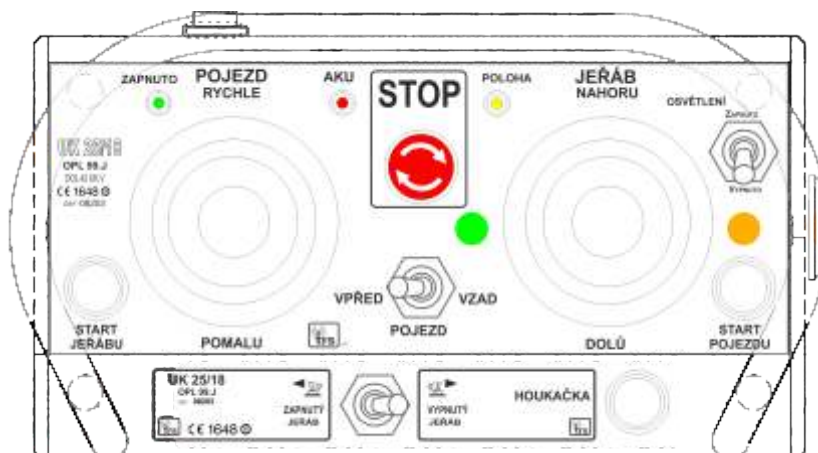

Pokladač kolejových polí PKP 25/20

Montážní plošina MVTV

Kolejový jeřáb UK 25/18

Posunovací diesel-elektrické vozidlo ( reko E114)

Posunovací elektrické vozidlo pro vysoké pece

Aumulátorové lokomotivy řady 199 (ŽSR)